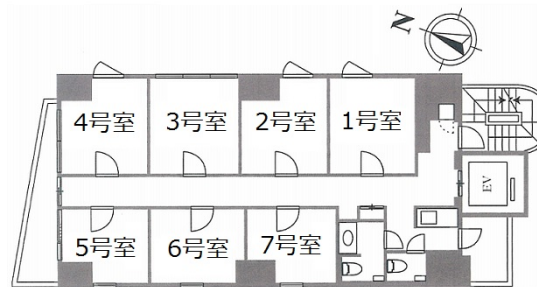

渋谷アトリエオフィス (ILA渋谷美竹ビル) 4階2.81坪

東京都渋谷区渋谷1-12-8

物件MAP

賃貸条件	
坪数	2.81坪
階数	4階 (401申込有)
入居可能日	
ビル情報	
所在地	東京都渋谷区渋谷1-12-8
最寄り駅	JR山手線 渋谷駅 徒歩5分 JR埼京線 渋谷駅 徒歩5分 東京メトロ半蔵門線 渋谷駅 徒歩5分 東京メトロ銀座線 渋谷駅 徒歩5分 東急田園都市線 渋谷駅 徒歩5分
エリア	渋谷エリア
竣工	2017年4月
耐震	新耐震基準
階数	地上9階
用途	レンタルオフィス
構造	RC造
設備情報	
エレベーター	
空調	個別空調
OAフロア	OAフロア
基準階天井高	
光ファイバー	有り
トイレ	男女別・室外
セキュリティ	有り
駐車場	無し