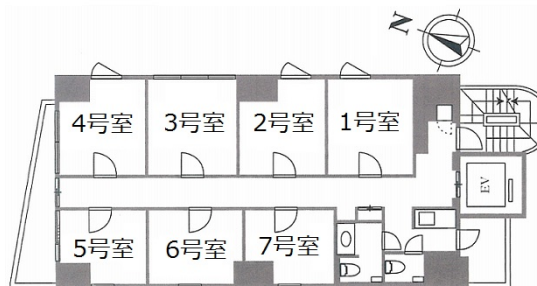

渋谷アトリエオフィス (ILA渋谷美竹ビル) 4階2.81坪

東京都渋谷区渋谷1-12-8

物件MAP

賃貸条件	
坪数	2.81坪
階数	4階 (401申込有)
入居可能日	

ビル情報	
所在地	東京都渋谷区渋谷1-12-8
最寄り駅	JR山手線 渋谷駅 徒歩5分 JR埼京線 渋谷駅 徒歩5分 東京メトロ半蔵門線 渋谷駅 徒歩5分 東京メトロ銀座線 渋谷駅 徒歩5分 東急田園都市線 渋谷駅 徒歩5分
エリア	渋谷エリア
竣工	2017年4月
耐震	新耐震基準
階数	地上9階
用途	レンタルオフィス
構造	RC造

設備情報	
エレベーター	
空調	個別空調
OAフロア	OAフロア
基準階天井高	
光ファイバー	有り
トイレ	男女別・室外
セキュリティ	有り
駐車場	無し