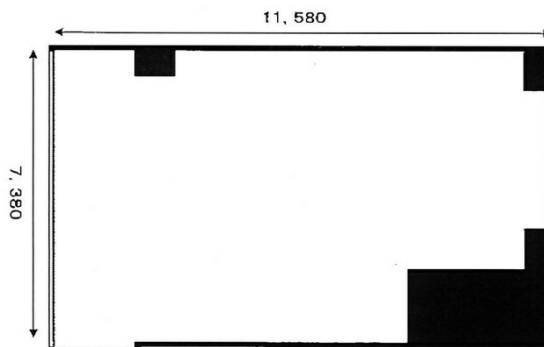

ベルリブール藤ビル 1階24.9坪

福岡県福岡市早良区原4-23-15

物件MAP

賃貸条件	
月額賃料	200,000円 (税別)
坪数	24.9坪
坪単価	8,032円 (税別)
共益費	賃料に含む
礼金	無し
敷金 (保証金)	5ヶ月
階数	1階 (103)
入居可能日	即日

ビル情報	
所在地	福岡県福岡市早良区原4-23-15
最寄り駅	福岡市営地下鉄空港線 室見駅 徒歩19分
エリア	福岡市その他エリア
竣工	1994年7月
耐震	新耐震基準
階数	地上階
用途	事務所/店舗/倉庫・工場
構造	RC造