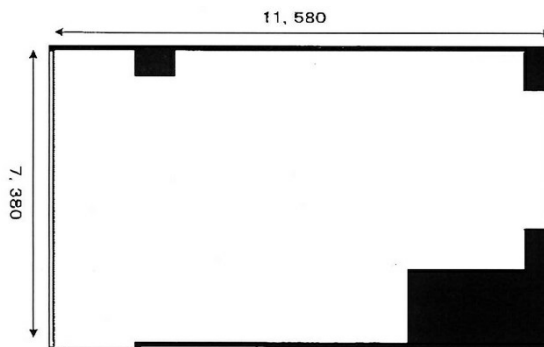

## 物件MAP

賃貸条件	
月額賃料	200,000円 (税別)
坪数	24.9坪
坪単価	8,032円 (税別)
共益費	賃料に含む
礼金	無し
敷金 (保証金)	5ヶ月
階数	1階 (103)
入居可能日	即日

ビル情報	
所在地	福岡県福岡市早良区原4-23-15
最寄り駅	福岡市営地下鉄空港線 室見駅 徒歩19分
エリア	福岡市その他エリア
竣工	1994年7月
耐震	新耐震基準
階数	地上階
用途	事務所/店舗/倉庫・工場
構造	RC造