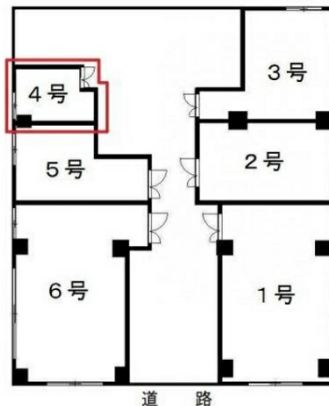

ベイサージュ大手門 3階4.83坪

福岡県福岡市中央区大手門1-8-8

物件MAP

賃貸条件	
坪数	4.83坪
階数	3階 (304)
入居可能日	

ビル情報	
所在地	福岡県福岡市中央区大手門1-8-8
最寄り駅	福岡市営地下鉄空港線 大濠公園駅 徒歩3分 福岡市営地下鉄空港線 赤坂駅 徒歩9分
エリア	天神・赤坂エリア
竣工	1974年9月
耐震	旧耐震基準
階数	地上10階
用途	事務所/店舗/倉庫・工場
構造	SRC造

設備情報	
エレベーター	1基
空調	個別空調
OAフロア	
基準階天井高	
光ファイバー	有り
トイレ	男女別・室外
セキュリティ	無し
駐車場	無し

事務所移転の簡単検索サイト

Quick Service

クイックサービス

ベイサージュ大手門 3階4.83坪 福岡県福岡市中央区大手門1-8-8

天神・赤坂エリア (ビルID: 0038746) の賃貸オフィス

貸事務所・レンタルオフィス・オフィス移転ならQuickService