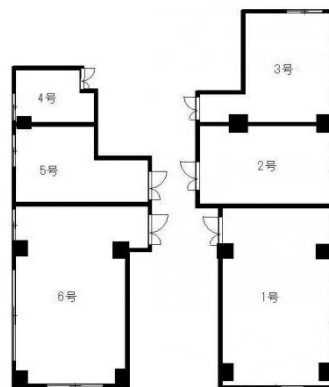

ベイサージュ大手門 6階5.52坪

福岡県福岡市中央区大手門1-8-8

物件MAP

賃貸条件	
月額賃料	88,320円（税別）
坪数	5.52坪
坪単価	16,000円（税別）
共益費	賃料に含む
礼金	無し
敷金（保証金）	5ヶ月
階数	6階（604）
入居可能日	即日

ビル情報	
所在地	福岡県福岡市中央区大手門1-8-8
最寄り駅	福岡市営地下鉄空港線 大濠公園駅 徒歩3分 福岡市営地下鉄空港線 赤坂駅 徒歩9分
エリア	天神・赤坂エリア
竣工	1974年9月
耐震	旧耐震基準
階数	地上10階
用途	事務所
構造	SRC造