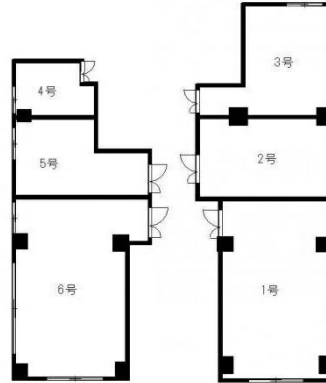

ベイサージュ大手門 6階5.52坪

福岡県福岡市中央区大手門1-8-8

物件MAP

賃貸条件	
月額賃料	88,320円（税別）
坪数	5.52坪
坪単価	16,000円（税別）
共益費	賃料に含む
礼金	無し
敷金（保証金）	5ヶ月
階数	6階（604）
入居可能日	即日

ビル情報	
所在地	福岡県福岡市中央区大手門1-8-8
最寄り駅	福岡市営地下鉄空港線 大濠公園駅 徒歩3分 福岡市営地下鉄空港線 赤坂駅 徒歩9分
エリア	天神・赤坂エリア
竣工	1974年9月
耐震	旧耐震基準
階数	地上10階
用途	事務所
構造	SRC造

設備情報	
エレベーター	1基
空調	個別空調
OAフロア	
基準階天井高	
光ファイバー	有り
トイレ	男女別・室外
セキュリティ	無し
駐車場	無し

事務所移転の簡単検索サイト

Quick Service

クイックサービス

ベイサージュ大手門 6階5.52坪 福岡県福岡市中央区大手門1-8-8

天神・赤坂エリア（ビルID：0038746）の賃貸オフィス

貸事務所・レンタルオフィス・オフィス移転ならQuickService