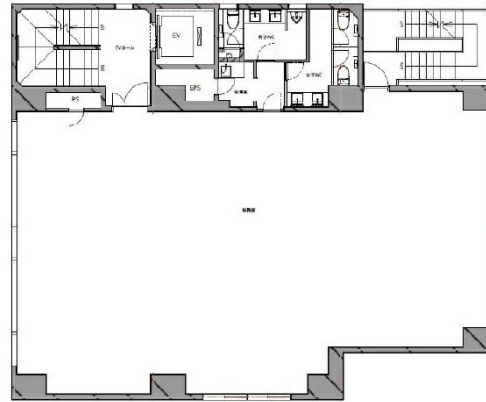

VORT茅場町イースト 4階54.93坪

東京都中央区新川1-16-4

物件MAP

賃貸条件	
坪数	54.93坪
階数	4階
入居可能日	
ビル情報	
所在地	東京都中央区新川1-16-4
最寄り駅	東京メトロ東西線 茅場町駅 徒歩6分 東京メトロ日比谷線 八丁堀駅 徒歩7分 東京メトロ半蔵門線 水天宮前駅 徒歩9分
エリア	八丁堀・茅場町エリア
竣工	1986年11月
耐震	新耐震基準
階数	地上9階
用途	事務所
構造	SRC造
設備情報	
エレベーター	1基
空調	個別空調
OAフロア	OAフロア
基準階天井高	2,500mm
光ファイバー	有り
トイレ	男女別・室外
セキュリティ	有り
駐車場	無し