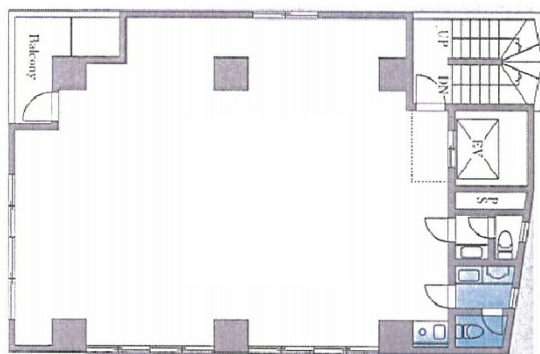

Glanffice茅場町 2階28.76坪

東京都中央区新川1-28-33

物件MAP

賃貸条件	
坪数	28.76坪
階数	2階
入居可能日	
ビル情報	
所在地	東京都中央区新川1-28-33
最寄り駅	JR京葉線 八丁堀駅 徒歩4分 東京メトロ日比谷線 八丁堀駅 徒歩4分 東京メトロ日比谷線 茅場町駅 徒歩7分 東京メトロ東西線 茅場町駅 徒歩7分
エリア	八丁堀・茅場町エリア
竣工	1996年12月
耐震	新耐震基準
階数	地上10階 地下1階
用途	事務所
構造	SRC造
設備情報	
エレベーター	1基
空調	個別空調
OAフロア	その他
基準階天井高	
光ファイバー	有り
トイレ	男女別・室内
セキュリティ	有り
駐車場	無し