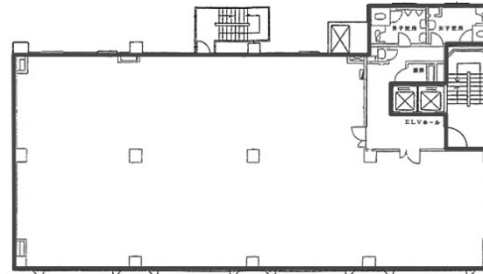

南青山スリービル 2階110坪

東京都港区南青山3-18-14

物件MAP

賃貸条件	
月額賃料	相談
坪数	110坪
坪単価	相談
共益費	賃料に含む
礼金	無し
敷金（保証金）	相談
階数	2階
入居可能日	即日

ビル情報	
所在地	東京都港区南青山3-18-14
最寄り駅	東京メトロ銀座線 表参道駅 徒歩1分 東京メトロ半蔵門線 表参道駅 徒歩1分 東京メトロ千代田線 表参道駅 徒歩1分
エリア	赤坂・青山・六本木エリア
竣工	1972年4月
耐震	旧耐震基準
階数	地上7階 地下1階
用途	事務所
構造	RC造

設備情報	
エレベーター	2基
空調	個別空調
OAフロア	
基準階天井高	2,500mm
光ファイバー	有り
トイレ	男女別・室外
セキュリティ	有り
駐車場	無し

事務所移転の簡単検索サイト

Quick Service

クイックサービス

南青山スリービル 2階110坪 東京都港区南青山3-18-14

赤坂・青山・六本木エリア（ビルID：0038735）の賃貸オフィス

貸事務所・レンタルオフィス・オフィス移転ならQuickService