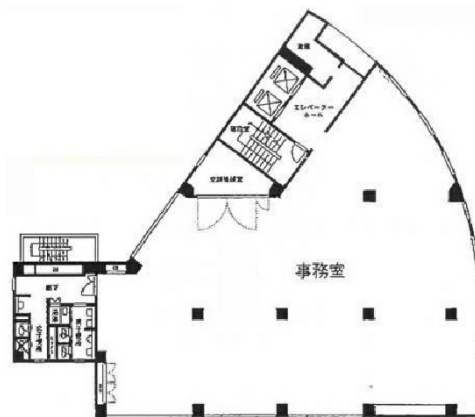

# 東熱新川ビル 3階140.32坪

東京都中央区新川1-24-8

物件MAP

賃貸条件	
月額賃料	相談
坪数	140.32坪
坪単価	相談
共益費	420,960円
礼金	無し
敷金（保証金）	10ヶ月
階数	3階
入居可能日	即日

ビル情報	
所在地	東京都中央区新川1-24-8
最寄り駅	JR京葉線 八丁堀駅 徒歩8分 東京メトロ東西線 茅場町駅 徒歩8分 東京メトロ日比谷線 茅場町駅 徒歩8分
エリア	八丁堀・茅場町エリア
竣工	1988年1月
耐震	新耐震基準
階数	地上9階 地下1階
用途	事務所
構造	SRC造

設備情報	
エレベーター	2基
空調	セントラル空調
OAフロア	タイルカーペット
基準階天井高	2,450mm
光ファイバー	有り
トイレ	男女別・室外
セキュリティ	調査中
駐車場	有り

事務所移転の簡単検索サイト

Quick Service

クイックサービス

東熱新川ビル 3階140.32坪 東京都中央区新川1-24-8

八丁堀・茅場町エリア（ビルID：0038727）の賃貸オフィス

貸事務所・レンタルオフィス・オフィス移転ならQuickService