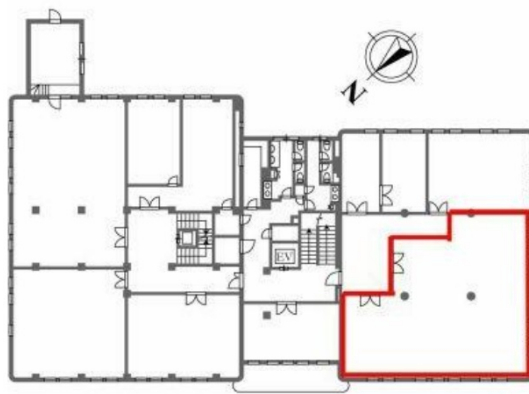

KN日本大通ビル 3階42.81坪

神奈川県横浜市中区日本大通14

物件MAP

賃貸条件	
坪数	42.81坪
階数	3階 (301)
入居可能日	
ビル情報	
所在地	神奈川県横浜市中区日本大通14
最寄り駅	みなとみらい線 日本大通り駅 徒歩1分 JR京浜東北線 関内駅 徒歩7分 みなとみらい線 馬車道駅 徒歩10分
エリア	その他神奈川
竣工	1911年8月
耐震	耐震補強済
階数	地上4階 地下1階
用途	事務所
構造	RC造
設備情報	
エレベーター	2基
空調	個別空調
OAフロア	OAフロア
基準階天井高	
光ファイバー	有り
トイレ	男女別・室外
セキュリティ	有り
駐車場	無し