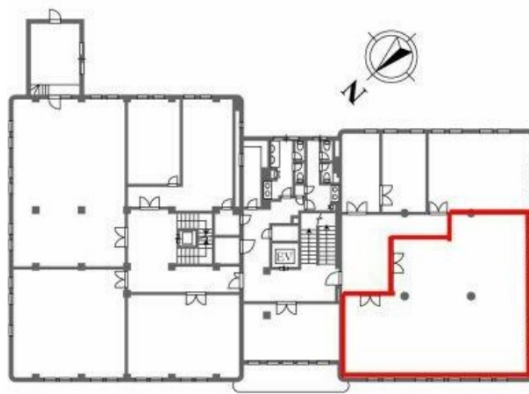

KN日本大通ビル 3階42.81坪

神奈川県横浜市中区日本大通14

物件MAP

賃貸条件	
坪数	42.81坪
階数	3階 (301)
入居可能日	
ビル情報	
所在地	神奈川県横浜市中区日本大通14
最寄り駅	みなとみらい線 日本大通り駅 徒歩1分 JR京浜東北線 関内駅 徒歩7分 みなとみらい線 馬車道駅 徒歩10分
エリア	その他神奈川
竣工	1911年8月
耐震	耐震補強済
階数	地上4階 地下1階
用途	事務所
構造	RC造
設備情報	
エレベーター	2基
空調	個別空調
OAフロア	OAフロア
基準階天井高	
光ファイバー	有り
トイレ	男女別・室外
セキュリティ	有り
駐車場	無し

事務所移転の簡単検索サイト

KN日本大通ビル 3階42.81坪 神奈川県横浜市中区日本大通14

その他神奈川 (ビルID: 0038718) の賃貸オフィス

貸事務所・レンタルオフィス・オフィス移転ならQuickService

物件詳細はこちらから

0120-55-2620

【受付時間】平日9:30~18:30