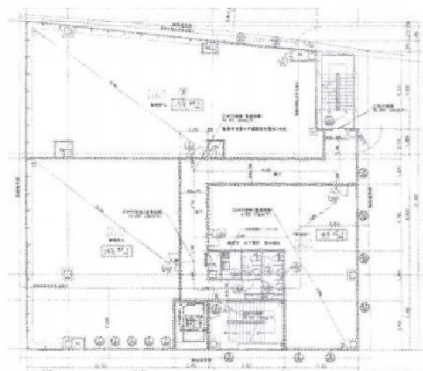

510ビル 2階45.01坪

宮城県仙台市青葉区本町2-4-8

物件MAP

賃貸条件	
坪数	45.01坪
階数	2階 (201)
入居可能日	
ビル情報	
所在地	宮城県仙台市青葉区本町2-4-8
最寄り駅	仙台市営地下鉄南北線 広瀬通駅 徒歩1分
エリア	広瀬通駅・仙台駅・勾当台駅エリア
竣工	2008年
耐震	新耐震基準
階数	地上5階 地上1階
用途	事務所/店舗
構造	S造
設備情報	
エレベーター	1基
空調	個別空調
OAフロア	OAフロア
基準階天井高	
光ファイバー	有り
トイレ	男女別・室外
セキュリティ	有り
駐車場	有り

事務所移転の簡単検索サイト

Quick Service

クイックサービス

510ビル 2階45.01坪 宮城県仙台市青葉区本町2-4-8

広瀬通駅・仙台駅・勾当台駅エリア (ビルID: 0038716) の賃貸オフィス

貸事務所・レンタルオフィス・オフィス移転なら**QuickService**

物件詳細はこちらから

0120-55-2620