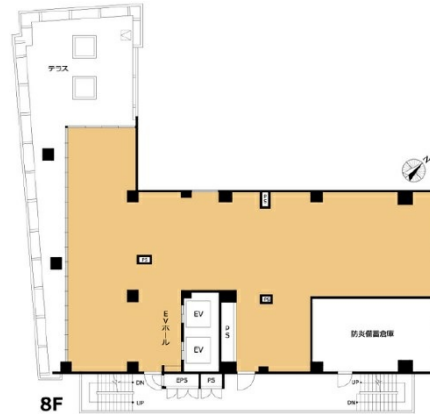

VORT中洲ビル 8階66.15坪

福岡県福岡市博多区中洲4-5-8

物件MAP

賃貸条件	
坪数	66.15坪
階数	8階
入居可能日	
ビル情報	
所在地	福岡県福岡市博多区中洲4-5-8
最寄り駅	福岡市営地下鉄空港線 中洲川端駅 徒歩5分
エリア	呉服町・中洲エリア
竣工	2018年8月
耐震	新耐震基準
階数	地上8階
用途	事務所/店舗
構造	RC造
設備情報	
エレベーター	2基
空調	
OAフロア	
基準階天井高	
光ファイバー	
トイレ	無し
セキュリティ	
駐車場	無し