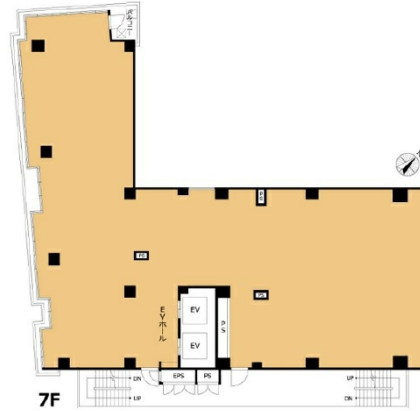

VORT中洲ビル 7階99.6坪

福岡県福岡市博多区中洲4-5-8

物件MAP

| 賃貸条件 | |
|--------|-----------------------|
| 坪数 | 99.6坪 |
| 階数 | 7階 |
| 入居可能日 | |
| ビル情報 | |
| 所在地 | 福岡県福岡市博多区中洲4-5-8 |
| 最寄り駅 | 福岡市営地下鉄空港線 中洲川端駅 徒歩5分 |
| エリア | 呉服町・中洲エリア |
| 竣工 | 2018年8月 |
| 耐震 | 新耐震基準 |
| 階数 | 地上8階 |
| 用途 | 事務所/店舗 |
| 構造 | RC造 |
| 設備情報 | |
| エレベーター | 2基 |
| 空調 | |
| OAフロア | |
| 基準階天井高 | |
| 光ファイバー | |
| トイレ | 無し |
| セキュリティ | |
| 駐車場 | 無し |