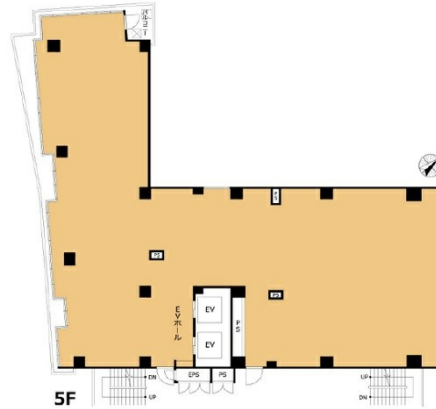

VORT中洲ビル 5階99.61坪

福岡県福岡市博多区中洲4-5-8

物件MAP

賃貸条件	
坪数	99.61坪
階数	5階
入居可能日	
ビル情報	
所在地	福岡県福岡市博多区中洲4-5-8
最寄り駅	福岡市営地下鉄空港線 中洲川端駅 徒歩5分
エリア	呉服町・中洲エリア
竣工	2018年8月
耐震	新耐震基準
階数	地上8階
用途	事務所/店舗
構造	RC造
設備情報	
エレベーター	2基
空調	
OAフロア	
基準階天井高	
光ファイバー	
トイレ	無し
セキュリティ	
駐車場	無し