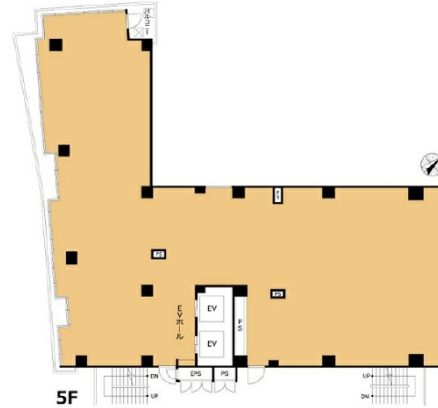

VORT中洲ビル 5階99.61坪

福岡県福岡市博多区中洲4-5-8

物件MAP

賃貸条件	
坪数	99.61坪
階数	5階
入居可能日	
ビル情報	
所在地	福岡県福岡市博多区中洲4-5-8
最寄り駅	福岡市営地下鉄空港線 中洲川端駅 徒歩5分
エリア	呉服町・中洲エリア
竣工	2018年8月
耐震	新耐震基準
階数	地上8階
用途	事務所/店舗
構造	RC造
設備情報	
エレベーター	2基
空調	
OAフロア	
基準階天井高	
光ファイバー	
トイレ	無し
セキュリティ	
駐車場	無し

事務所移転の簡単検索サイト

Quick Service

クイックサービス

VORT中洲ビル 5階99.61坪 福岡県福岡市博多区中洲4-5-8

呉服町・中洲エリア (ビルID: 0038700) の賃貸オフィス

貸事務所・レンタルオフィス・オフィス移転なら**QuickService**

物件詳細はこちらから

 **0120-55-2620**