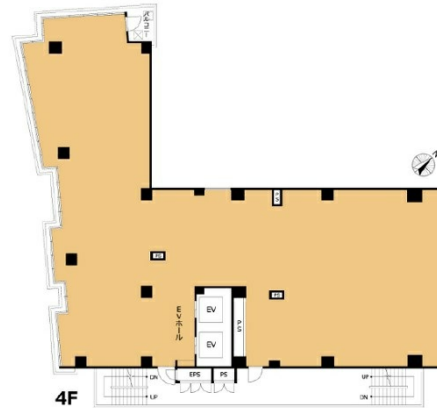

VORT中洲ビル 4階100.82坪

福岡県福岡市博多区中洲4-5-8

物件MAP

賃貸条件	
坪数	100.82坪
階数	4階
入居可能日	
ビル情報	
所在地	福岡県福岡市博多区中洲4-5-8
最寄り駅	福岡市営地下鉄空港線 中洲川端駅 徒歩5分
エリア	呉服町・中洲エリア
竣工	2018年8月
耐震	新耐震基準
階数	地上8階
用途	事務所/店舗
構造	RC造
設備情報	
エレベーター	2基
空調	
OAフロア	
基準階天井高	
光ファイバー	
トイレ	無し
セキュリティ	
駐車場	無し