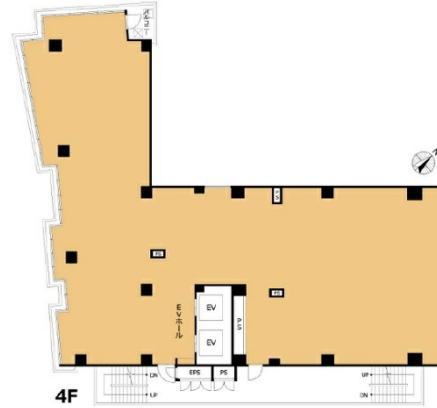

VORT中洲ビル 4階100.82坪

福岡県福岡市博多区中洲4-5-8

物件MAP

賃貸条件	
坪数	100.82坪
階数	4階
入居可能日	
ビル情報	
所在地	福岡県福岡市博多区中洲4-5-8
最寄り駅	福岡市営地下鉄空港線 中洲川端駅 徒歩5分
エリア	呉服町・中洲エリア
竣工	2018年8月
耐震	新耐震基準
階数	地上8階
用途	事務所/店舗
構造	RC造
設備情報	
エレベーター	2基
空調	
OAフロア	
基準階天井高	
光ファイバー	
トイレ	無し
セキュリティ	
駐車場	無し

事務所移転の簡単検索サイト

VORT中洲ビル 4階100.82坪 福岡県福岡市博多区中洲4-5-8

呉服町・中洲エリア (ビルID: 0038700) の賃貸オフィス

クイックサービス

貸事務所・レンタルオフィス・オフィス移転なら**QuickService**

物件詳細はこちらから

 **0120-55-2620**

【受付時間】平日9:30~18:30