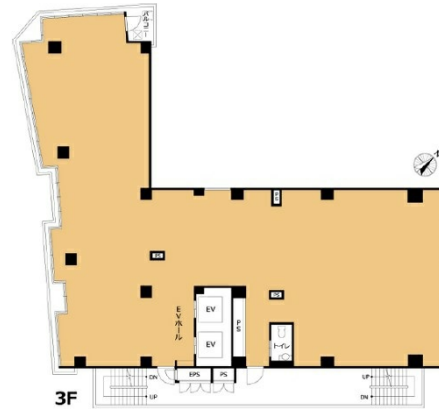

VORT中洲ビル 3階100.82坪

福岡県福岡市博多区中洲4-5-8

物件MAP

賃貸条件	
坪数	100.82坪
階数	3階
入居可能日	
ビル情報	
所在地	福岡県福岡市博多区中洲4-5-8
最寄り駅	福岡市営地下鉄空港線 中洲川端駅 徒歩5分
エリア	呉服町・中洲エリア
竣工	2018年8月
耐震	新耐震基準
階数	地上8階
用途	事務所/店舗
構造	RC造
設備情報	
エレベーター	2基
空調	
OAフロア	
基準階天井高	
光ファイバー	
トイレ	無し
セキュリティ	
駐車場	無し