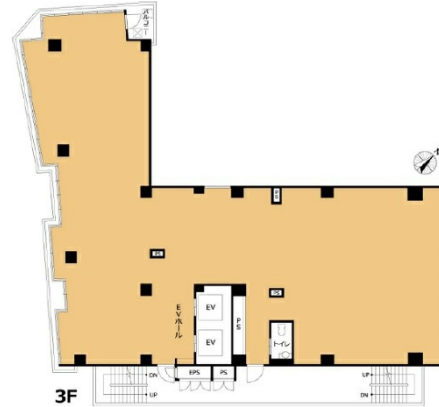

VORT中洲ビル 3階100.82坪

福岡県福岡市博多区中洲4-5-8

物件MAP

賃貸条件	
坪数	100.82坪
階数	3階
入居可能日	
ビル情報	
所在地	福岡県福岡市博多区中洲4-5-8
最寄り駅	福岡市営地下鉄空港線 中洲川端駅 徒歩5分
エリア	呉服町・中洲エリア
竣工	2018年8月
耐震	新耐震基準
階数	地上8階
用途	事務所/店舗
構造	RC造
設備情報	
エレベーター	2基
空調	
OAフロア	
基準階天井高	
光ファイバー	
トイレ	無し
セキュリティ	
駐車場	無し

事務所移転の簡単検索サイト

VORT中洲ビル 3階100.82坪 福岡県福岡市博多区中洲4-5-8

呉服町・中洲エリア (ビルID: 0038700) の賃貸オフィス

クイックサービス

貸事務所・レンタルオフィス・オフィス移転なら**QuickService**

物件詳細はこちらから

 **0120-55-2620**

【受付時間】平日9:30~18:30