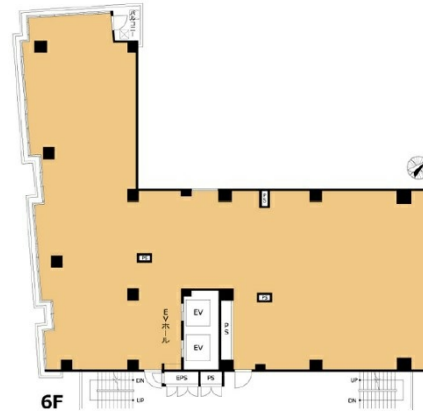

# VORT中洲ビル 6階99.61坪

福岡県福岡市博多区中洲4-5-8

## 物件MAP

賃貸条件	
坪数	99.61坪
階数	6階
入居可能日	
ビル情報	
所在地	福岡県福岡市博多区中洲4-5-8
最寄り駅	福岡市営地下鉄空港線 中洲川端駅 徒歩5分
エリア	呉服町・中洲エリア
竣工	2018年8月
耐震	新耐震基準
階数	地上8階
用途	事務所/店舗
構造	RC造
設備情報	
エレベーター	2基
空調	
OAフロア	
基準階天井高	
光ファイバー	
トイレ	無し
セキュリティ	
駐車場	無し