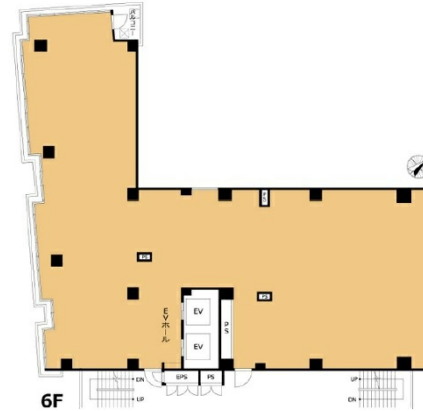

# VORT中洲ビル 6階99.61坪

福岡県福岡市博多区中洲4-5-8

## 物件MAP

賃貸条件	
坪数	99.61坪
階数	6階
入居可能日	
ビル情報	
所在地	福岡県福岡市博多区中洲4-5-8
最寄り駅	福岡市営地下鉄空港線 中洲川端駅 徒歩5分
エリア	呉服町・中洲エリア
竣工	2018年8月
耐震	新耐震基準
階数	地上8階
用途	事務所/店舗
構造	RC造
設備情報	
エレベーター	2基
空調	
OAフロア	
基準階天井高	
光ファイバー	
トイレ	無し
セキュリティ	
駐車場	無し