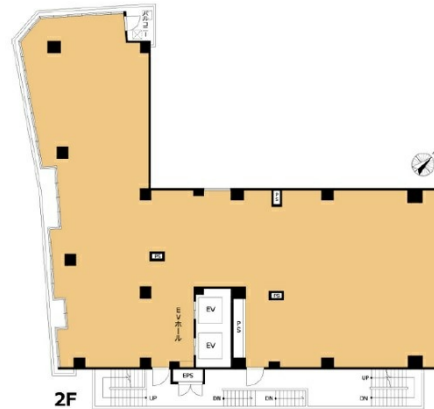

VORT中洲ビル 2階101.09坪

福岡県福岡市博多区中洲4-5-8

物件MAP

賃貸条件	
坪数	101.09坪
階数	2階
入居可能日	
ビル情報	
所在地	福岡県福岡市博多区中洲4-5-8
最寄り駅	福岡市営地下鉄空港線 中洲川端駅 徒歩5分
エリア	呉服町・中洲エリア
竣工	2018年8月
耐震	新耐震基準
階数	地上8階
用途	事務所/店舗
構造	RC造
設備情報	
エレベーター	2基
空調	
OAフロア	
基準階天井高	
光ファイバー	
トイレ	無し
セキュリティ	
駐車場	無し