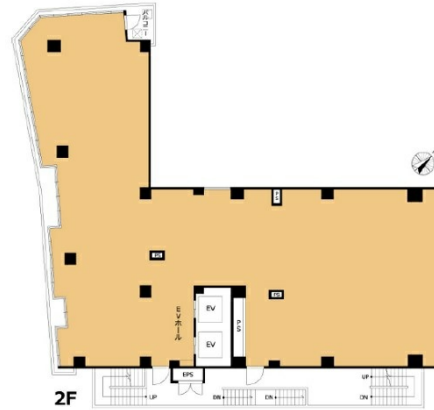

VORT中洲ビル 2階101.09坪

福岡県福岡市博多区中洲4-5-8

物件MAP

| 賃貸条件 | |
|--------|-----------------------|
| 坪数 | 101.09坪 |
| 階数 | 2階 |
| 入居可能日 | |
| ビル情報 | |
| 所在地 | 福岡県福岡市博多区中洲4-5-8 |
| 最寄り駅 | 福岡市営地下鉄空港線 中洲川端駅 徒歩5分 |
| エリア | 呉服町・中洲エリア |
| 竣工 | 2018年8月 |
| 耐震 | 新耐震基準 |
| 階数 | 地上8階 |
| 用途 | 事務所/店舗 |
| 構造 | RC造 |
| 設備情報 | |
| エレベーター | 2基 |
| 空調 | |
| OAフロア | |
| 基準階天井高 | |
| 光ファイバー | |
| トイレ | 無し |
| セキュリティ | |
| 駐車場 | 無し |

事務所移転の簡単検索サイト

Quick Service

クイックサービス

VORT中洲ビル 2階101.09坪 福岡県福岡市博多区中洲4-5-8

呉服町・中洲エリア (ビルID: 0038700) の賃貸オフィス

貸事務所・レンタルオフィス・オフィス移転なら**QuickService**

物件詳細はこちらから

 **0120-55-2620**