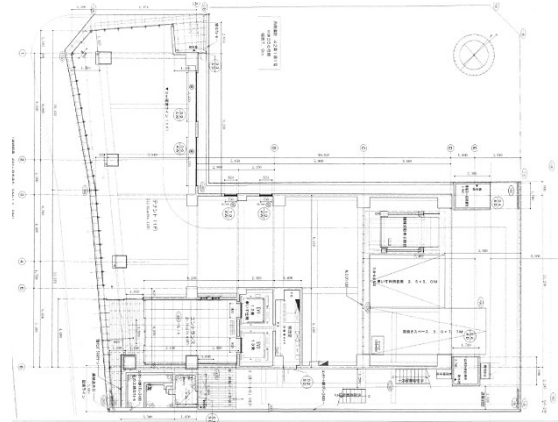

VORT中洲ビル 1階64.09坪

福岡県福岡市博多区中洲4-5-8

物件MAP

賃貸条件	
坪数	64.09坪
階数	1階
入居可能日	
ビル情報	
所在地	福岡県福岡市博多区中洲4-5-8
最寄り駅	福岡市営地下鉄空港線 中洲川端駅 徒歩5分
エリア	呉服町・中洲エリア
竣工	2018年8月
耐震	新耐震基準
階数	地上8階
用途	店舗
構造	RC造
設備情報	
エレベーター	2基
空調	
OAフロア	
基準階天井高	
光ファイバー	
トイレ	無し
セキュリティ	
駐車場	無し