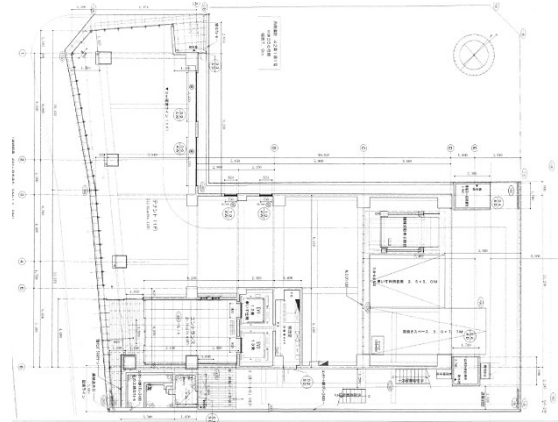

VORT中洲ビル 1階64.09坪

福岡県福岡市博多区中洲4-5-8

物件MAP

賃貸条件	
坪数	64.09坪
階数	1階
入居可能日	
ビル情報	
所在地	福岡県福岡市博多区中洲4-5-8
最寄り駅	福岡市営地下鉄空港線 中洲川端駅 徒歩5分
エリア	呉服町・中洲エリア
竣工	2018年8月
耐震	新耐震基準
階数	地上8階
用途	店舗
構造	RC造
設備情報	
エレベーター	2基
空調	
OAフロア	
基準階天井高	
光ファイバー	
トイレ	無し
セキュリティ	
駐車場	無し

事務所移転の簡単検索サイト

Quick Service

クイックサービス

VORT中洲ビル 1階64.09坪 福岡県福岡市博多区中洲4-5-8

呉服町・中洲エリア (ビルID: 0038700) の賃貸オフィス

貸事務所・レンタルオフィス・オフィス移転なら**QuickService**

物件詳細はこちらから

 **0120-55-2620**