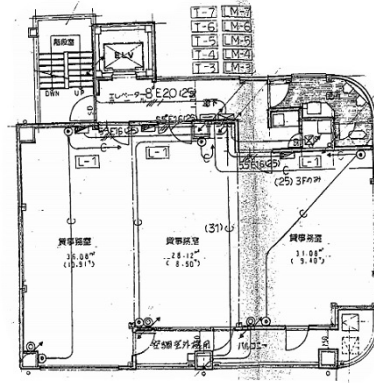

カトレヤビル 6階10坪

愛知県豊田市御幸本町1-174

物件MAP

賃貸条件	
月額賃料	90,000円 (税別)
坪数	10坪
坪単価	9,000円 (税別)
共益費	5,000円
礼金	無し
敷金 (保証金)	3ヶ月
階数	6階
入居可能日	即日

ビル情報	
所在地	愛知県豊田市御幸本町1-174
最寄り駅	愛知環状鉄道 三河豊田駅 徒歩5分
エリア	その他愛知
竣工	1989年
耐震	新耐震基準
階数	地上8階
用途	事務所
構造	調査中

設備情報	
エレベーター	
空調	個別空調
OAフロア	タイルカーペット
基準階天井高	
光ファイバー	有り
トイレ	男女共用・室外
セキュリティ	調査中
駐車場	有り