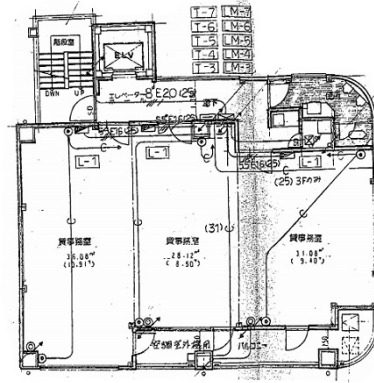

## 物件MAP

賃貸条件	
月額賃料	90,000円（税別）
坪数	10坪
坪単価	9,000円（税別）
共益費	5,000円
礼金	無し
敷金（保証金）	3ヶ月
階数	6階
入居可能日	即日

ビル情報	
所在地	愛知県豊田市御幸本町1-174
最寄り駅	愛知環状鉄道 三河豊田駅 徒歩5分
エリア	その他愛知
竣工	1989年
耐震	新耐震基準
階数	地上8階
用途	事務所
構造	調査中

設備情報	
エレベーター	
空調	個別空調
OAフロア	タイルカーペット
基準階天井高	
光ファイバー	有り
トイレ	男女共用・室外
セキュリティ	調査中
駐車場	有り