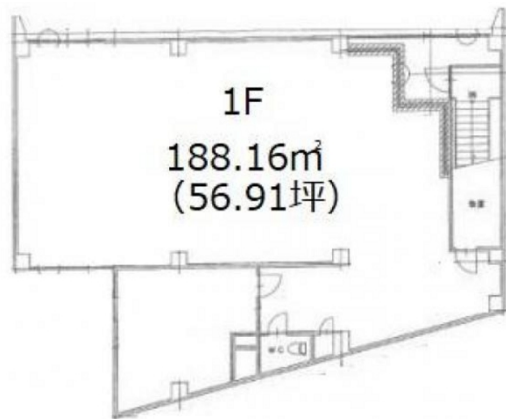

Girasole赤坂ビル 1階56.91坪

福岡県福岡市中央区赤坂3-9-24

物件MAP

賃貸条件	
坪数	56.91坪
階数	1階（申込有）
入居可能日	
ビル情報	
所在地	福岡県福岡市中央区赤坂3-9-24
最寄り駅	福岡市営地下鉄空港線 赤坂駅 徒歩11分 福岡市営地下鉄七隈線 桜坂駅 徒歩11分 福岡市営地下鉄七隈線 薬院大通駅 徒歩14分
エリア	天神・赤坂エリア
竣工	1963年4月
耐震	旧耐震基準
階数	地上4階
用途	事務所/店舗
構造	RC造
設備情報	
エレベーター	
空調	個別空調
OAフロア	タイルカーペット
基準階天井高	
光ファイバー	
トイレ	男女共用・室内
セキュリティ	有り
駐車場	無し