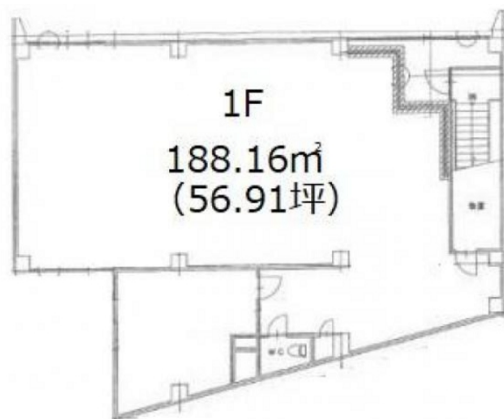

Girasole赤坂ビル 1階56.91坪

福岡県福岡市中央区赤坂3-9-24

物件MAP

賃貸条件	
坪数	56.91坪
階数	1階（申込有）
入居可能日	
ビル情報	
所在地	福岡県福岡市中央区赤坂3-9-24
最寄り駅	福岡市営地下鉄空港線 赤坂駅 徒歩11分 福岡市営地下鉄七隈線 桜坂駅 徒歩11分 福岡市営地下鉄七隈線 薬院大通駅 徒歩14分
エリア	天神・赤坂エリア
竣工	1963年4月
耐震	旧耐震基準
階数	地上4階
用途	事務所/店舗
構造	RC造
設備情報	
エレベーター	
空調	個別空調
OAフロア	タイルカーペット
基準階天井高	
光ファイバー	
トイレ	男女共用・室内
セキュリティ	有り
駐車場	無し