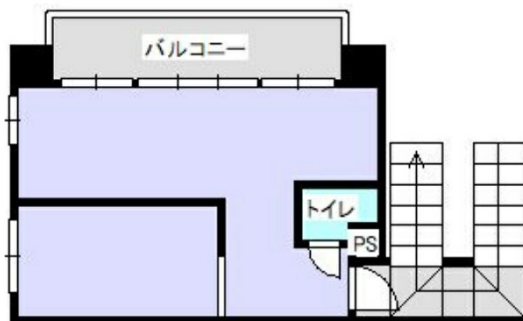

天神レジデンスあかし 2階10.35坪

福岡県福岡市中央区天神5-5-13

物件MAP

賃貸条件	
月額賃料	80,000円 (税別)
坪数	10.35坪
坪単価	7,729円 (税別)
共益費	賃料に含む
礼金	無し
敷金 (保証金)	2ヶ月
階数	2階 (A201)
入居可能日	即日
ビル情報	
所在地	福岡県福岡市中央区天神5-5-13
最寄り駅	福岡市営地下鉄空港線 天神駅 徒歩8分 福岡市営地下鉄空港線 中洲川端駅 徒歩14分 福岡市営地下鉄空港線 赤坂駅 徒歩16分
エリア	天神・赤坂エリア
竣工	1984年3月
耐震	新耐震基準
階数	地上6階
用途	事務所
構造	RC造
設備情報	
エレベーター	1基
空調	個別空調
OAフロア	その他
基準階天井高	
光ファイバー	
トイレ	男女共用・室内
セキュリティ	
駐車場	無し