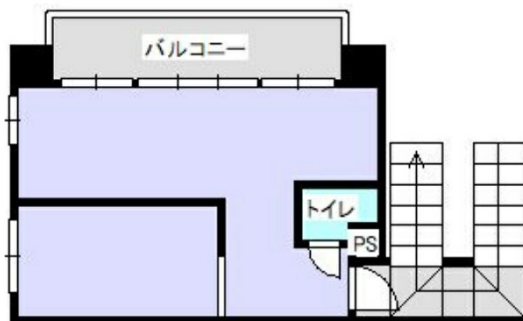

# 天神レジデンスあかし 2階10.35坪

福岡県福岡市中央区天神5-5-13

物件MAP

賃貸条件	
月額賃料	80,000円（税別）
坪数	10.35坪
坪単価	7,729円（税別）
共益費	賃料に含む
礼金	無し
敷金（保証金）	2ヶ月
階数	2階（A201）
入居可能日	即日

ビル情報	
所在地	福岡県福岡市中央区天神5-5-13
最寄り駅	福岡市営地下鉄空港線 天神駅 徒歩8分 福岡市営地下鉄空港線 中洲川端駅 徒歩14分 福岡市営地下鉄空港線 赤坂駅 徒歩16分
エリア	天神・赤坂エリア
竣工	1984年3月
耐震	新耐震基準
階数	地上6階
用途	事務所
構造	RC造

設備情報	
エレベーター	1基
空調	個別空調
OAフロア	その他
基準階天井高	
光ファイバー	
トイレ	男女共用・室内
セキュリティ	
駐車場	無し

事務所移転の簡単検索サイト

天神レジデンスあかし 2階10.35坪 福岡県福岡市中央区天神5-5-13

天神・赤坂エリア（ビルID：0038673）の賃貸オフィス

貸事務所・レンタルオフィス・オフィス移転ならQuickService

物件詳細はこちらから

0120-55-2620