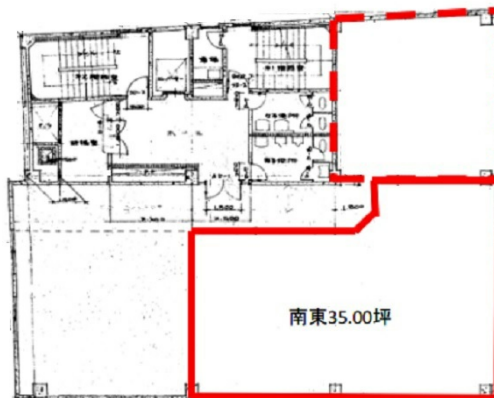

MUS豊橋ビル 5階35坪

愛知県豊橋市駅前大通1-27-3

物件MAP

| 賃貸条件 | |
|--------|---|
| 坪数 | 35坪 |
| 階数 | 5階（南東） |
| 入居可能日 | |
| ビル情報 | |
| 所在地 | 愛知県豊橋市駅前大通1-27-3 |
| 最寄り駅 | 豊橋鉄道東田本線 駅前大通駅 徒歩2分 豊橋鉄道東田本線 駅前駅 徒歩4分 豊橋鉄道渥美線 新豊橋駅 徒歩5分 JR東海道本線 豊橋駅 徒歩5分 |
| エリア | その他愛知 |
| 竣工 | 1970年9月 |
| 耐震 | 耐震補強済 |
| 階数 | 地上6階 地下2階 |
| 用途 | 事務所 |
| 構造 | RC造 |
| 設備情報 | |
| エレベーター | 2基 |
| 空調 | 個別空調 |
| OAフロア | OAフロア |
| 基準階天井高 | |
| 光ファイバー | 有り |
| トイレ | 男女別・室外 |
| セキュリティ | 有り |
| 駐車場 | 有り |