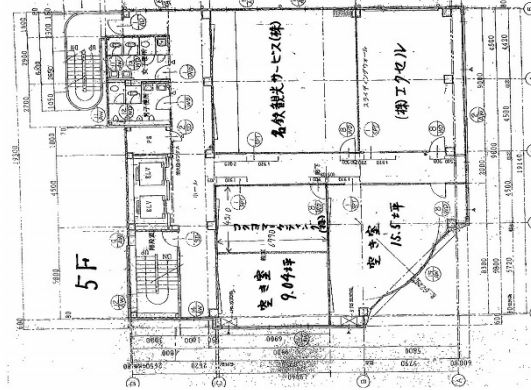

モアビル 5階15.25坪

三重県津市栄町3-141-1

物件MAP

賃貸条件	
坪数	15.25坪
階数	5階（西南）
入居可能日	
ビル情報	
所在地	三重県津市栄町3-141-1
最寄り駅	近鉄名古屋線 津駅 徒歩4分 JR紀勢本線 津駅 徒歩4分
エリア	三重
竣工	1991年4月
耐震	新耐震基準
階数	地上6階
用途	事務所/店舗
構造	S造
設備情報	
エレベーター	2基
空調	個別空調
OAフロア	OAフロア
基準階天井高	
光ファイバー	有り
トイレ	男女別・室外
セキュリティ	有り
駐車場	有り