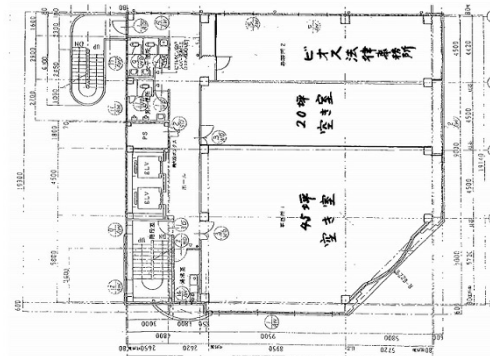

# モアビル 2階45坪

三重県津市栄町3-141-1

## 物件MAP

賃貸条件	
坪数	45坪
階数	2階（西）
入居可能日	
ビル情報	
所在地	三重県津市栄町3-141-1
最寄り駅	近鉄名古屋線 津駅 徒歩4分 JR紀勢本線 津駅 徒歩4分
エリア	三重
竣工	1991年4月
耐震	新耐震基準
階数	地上6階
用途	事務所/店舗
構造	S造
設備情報	
エレベーター	2基
空調	個別空調
OAフロア	OAフロア
基準階天井高	
光ファイバー	有り
トイレ	男女別・室外
セキュリティ	有り
駐車場	有り