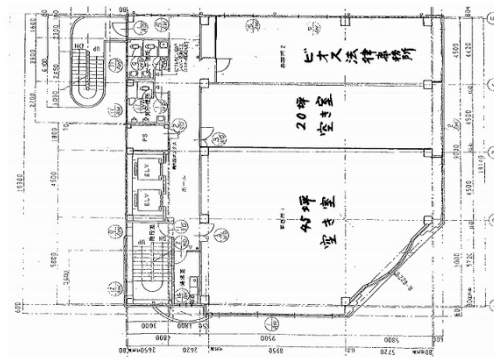

モアビル 2階45坪

三重県津市栄町3-141-1

物件MAP

賃貸条件	
坪数	45坪
階数	2階（西）
入居可能日	

ビル情報	
所在地	三重県津市栄町3-141-1
最寄り駅	近鉄名古屋線 津駅 徒歩4分 JR紀勢本線 津駅 徒歩4分
エリア	三重
竣工	1991年4月
耐震	新耐震基準
階数	地上6階
用途	事務所/店舗
構造	S造

設備情報	
エレベーター	2基
空調	個別空調
OAフロア	OAフロア
基準階天井高	
光ファイバー	有り
トイレ	男女別・室外
セキュリティ	有り
駐車場	有り