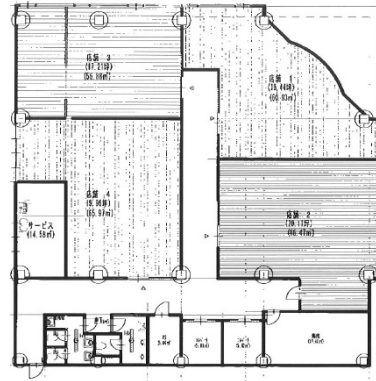

モアビル 3階17.21坪

三重県津市栄町3-141-1

物件MAP

賃貸条件	
坪数	17.21坪
階数	3階（東南）
入居可能日	
ビル情報	
所在地	三重県津市栄町3-141-1
最寄り駅	近鉄名古屋線 津駅 徒歩4分 JR紀勢本線 津駅 徒歩4分
エリア	三重
竣工	1991年4月
耐震	新耐震基準
階数	地上6階
用途	事務所/店舗
構造	S造
設備情報	
エレベーター	2基
空調	個別空調
OAフロア	OAフロア
基準階天井高	
光ファイバー	有り
トイレ	男女別・室外
セキュリティ	有り
駐車場	有り