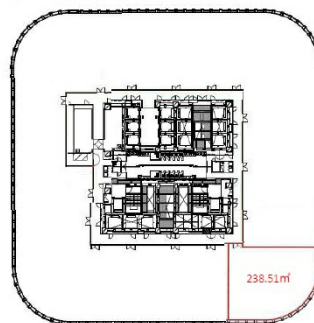

# 中之島フェスティバルタワー・ウエスト 16階72.14坪

## 大阪府大阪市北区中之島3-2

16階

### 物件MAP

賃貸条件	
月額賃料	相談
坪数	72.14坪
坪単価	相談
共益費	360,556円
礼金	無し
敷金（保証金）	相談
階数	16階（先行有）
入居可能日	即日

ビル情報	
所在地	大阪府大阪市北区中之島3-2
最寄り駅	大阪メトロ四つ橋線 肥後橋駅 徒歩1分 京阪中之島線 渡辺橋駅 徒歩1分 大阪メトロ御堂筋線 淀屋橋駅 徒歩5分
エリア	堂島・中之島エリア
竣工	2017年5月
耐震	新耐震基準
階数	地上41階 地下4階
用途	事務所
構造	SRC造、一部RC造