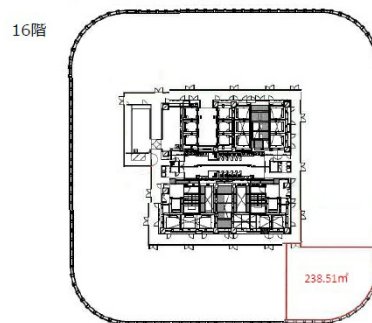

中之島フェスティバルタワー・ウエスト 16階72.14坪

大阪府大阪市北区中之島3-2

物件MAP

賃貸条件	
月額賃料	相談
坪数	72.14坪
坪単価	相談
共益費	360,556円
礼金	無し
敷金（保証金）	相談
階数	16階（先行有）
入居可能日	即日

ビル情報	
所在地	大阪府大阪市北区中之島3-2
最寄り駅	大阪メトロ四つ橋線 肥後橋駅 徒歩1分 京阪中之島線 渡辺橋駅 徒歩1分 大阪メトロ御堂筋線 淀屋橋駅 徒歩5分
エリア	堂島・中之島エリア
竣工	2017年5月
耐震	新耐震基準
階数	地上41階 地下4階
用途	事務所
構造	SRC造、一部RC造

設備情報	
エレベーター	23基
空調	個別空調
OAフロア	OAフロア
基準階天井高	3,000mm
光ファイバー	有り
トイレ	男女別・室外
セキュリティ	有り
駐車場	有り