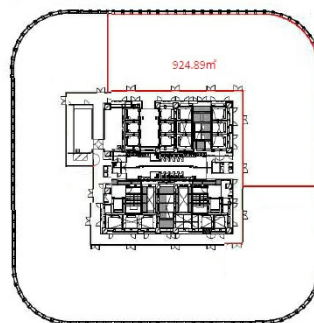

中之島フェスティバルタワー・ウエスト 16階279.78坪

大阪府大阪市北区中之島3-2

16階

物件MAP

賃貸条件	
月額賃料	相談
坪数	279.78坪
坪単価	相談
共益費	1,398,341円
礼金	無し
敷金（保証金）	相談
階数	16階（先行有）
入居可能日	即日
ビル情報	
所在地	大阪府大阪市北区中之島3-2
最寄り駅	大阪メトロ四つ橋線 肥後橋駅 徒歩1分 京阪中之島線 渡辺橋駅 徒歩1分 大阪メトロ御堂筋線 淀屋橋駅 徒歩5分
エリア	堂島・中之島エリア
竣工	2017年5月
耐震	新耐震基準
階数	地上41階 地下4階
用途	事務所
構造	SRC造、一部RC造
設備情報	
エレベーター	23基
空調	個別空調
OAフロア	OAフロア
基準階天井高	3,000mm
光ファイバー	有り
トイレ	男女別・室外
セキュリティ	有り
駐車場	有り