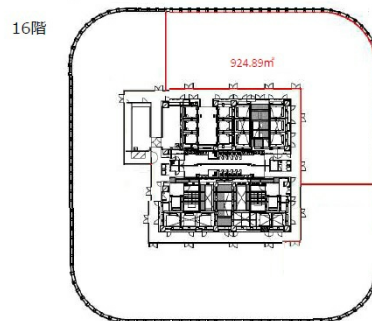

# 中之島フェスティバルタワー・ウエスト 16階279.78坪

### 物件MAP

賃貸条件	
月額賃料	相談
坪数	279.78坪
坪単価	相談
共益費	1,398,341円
礼金	無し
敷金（保証金）	相談
階数	16階（先行有）
入居可能日	即日
ビル情報	
所在地	大阪府大阪市北区中之島3-2
最寄り駅	大阪メトロ四つ橋線 肥後橋駅 徒歩1分 京阪中之島線 渡辺橋駅 徒歩1分 大阪メトロ御堂筋線 淀屋橋駅 徒歩5分
エリア	堂島・中之島エリア
竣工	2017年5月
耐震	新耐震基準
階数	地上41階 地下4階
用途	事務所
構造	SRC造、一部RC造
設備情報	
エレベーター	23基
空調	個別空調
OAフロア	OAフロア
基準階天井高	3,000mm
光ファイバー	有り
トイレ	男女別・室外
セキュリティ	有り
駐車場	有り