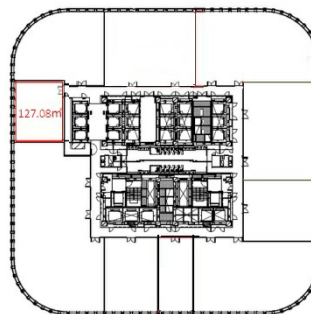

# 中之島フェスティバルタワー・ウエスト 7階38.44坪

大阪府大阪市北区中之島3-2

7階

## 物件MAP

賃貸条件	
月額賃料	相談
坪数	38.44坪
坪単価	相談
共益費	192,124円
礼金	無し
敷金（保証金）	相談
階数	7階（先行有）
入居可能日	即日

ビル情報	
所在地	大阪府大阪市北区中之島3-2
最寄り駅	大阪メトロ四つ橋線 肥後橋駅 徒歩1分 京阪中之島線 渡辺橋駅 徒歩1分 大阪メトロ御堂筋線 淀屋橋駅 徒歩5分
エリア	堂島・中之島エリア
竣工	2017年5月
耐震	新耐震基準
階数	地上41階 地下4階
用途	事務所
構造	SRC造、一部RC造