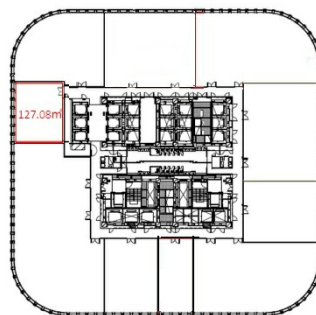

# 中之島フェスティバルタワー・ウエスト 7階38.44坪

大阪府大阪市北区中之島3-2

7階

物件MAP

賃貸条件	
月額賃料	相談
坪数	38.44坪
坪単価	相談
共益費	192,124円
礼金	無し
敷金（保証金）	相談
階数	7階（先行有）
入居可能日	即日

ビル情報	
所在地	大阪府大阪市北区中之島3-2
最寄り駅	大阪メトロ四つ橋線 肥後橋駅 徒歩1分 京阪中之島線 渡辺橋駅 徒歩1分 大阪メトロ御堂筋線 淀屋橋駅 徒歩5分
エリア	堂島・中之島エリア
竣工	2017年5月
耐震	新耐震基準
階数	地上41階 地下4階
用途	事務所
構造	SRC造、一部RC造

設備情報	
エレベーター	23基
空調	個別空調
OAフロア	OAフロア
基準階天井高	3,000mm
光ファイバー	有り
トイレ	男女別・室外
セキュリティ	有り
駐車場	有り

事務所移転の簡単検索サイト

中之島フェスティバルタワー・ウエスト 7階38.44坪 大阪府大阪市北区中之島3-2

堂島・中之島エリア（ビルID：0038616）の賃貸オフィス

クイックサービス

貸事務所・レンタルオフィス・オフィス移転ならQuickService