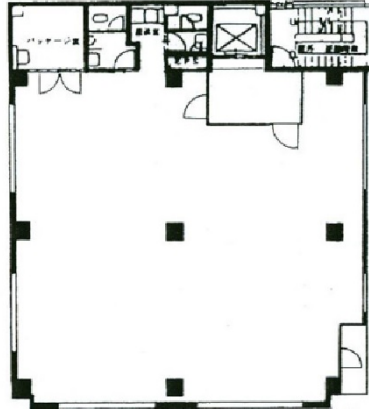

# 斎藤ビル 6階55.34坪

東京都千代田区外神田6-6-1

## 物件MAP

| 賃貸条件    |              |
|---------|--------------|
| 月額賃料    | 719,420円（税別） |
| 坪数      | 55.34坪       |
| 坪単価     | 13,000円（税別）  |
| 共益費     | 賃料に含む        |
| 礼金      | 無し           |
| 敷金（保証金） | 8ヶ月          |
| 階数      | 6階           |
| 入居可能日   | 即日           |