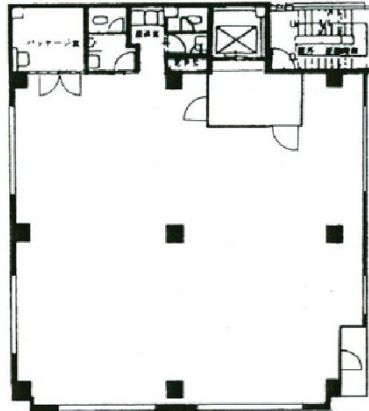

斎藤ビル 6階55.34坪

東京都千代田区外神田6-6-1

物件MAP

賃貸条件	
月額賃料	719,420円（税別）
坪数	55.34坪
坪単価	13,000円（税別）
共益費	賃料に含む
礼金	無し
敷金（保証金）	8ヶ月
階数	6階
入居可能日	即日

ビル情報	
所在地	東京都千代田区外神田6-6-1
最寄り駅	東京メトロ銀座線 末広町駅 徒歩2分 東京メトロ千代田線 湯島駅 徒歩3分 JR山手線 秋葉原駅 徒歩8分
エリア	岩本町・秋葉原エリア
竣工	1985年4月
耐震	新耐震基準
階数	地上8階
用途	事務所
構造	SRC造

設備情報	
エレベーター	1基
空調	個別空調
OAフロア	OAフロア
基準階天井高	
光ファイバー	有り
トイレ	男女別・室外
セキュリティ	有り
駐車場	無し

事務所移転の簡単検索サイト

Quick Service

クイックサービス

斎藤ビル 6階55.34坪 東京都千代田区外神田6-6-1

岩本町・秋葉原エリア（ビルID：0038539）の賃貸オフィス

貸事務所・レンタルオフィス・オフィス移転ならQuickService