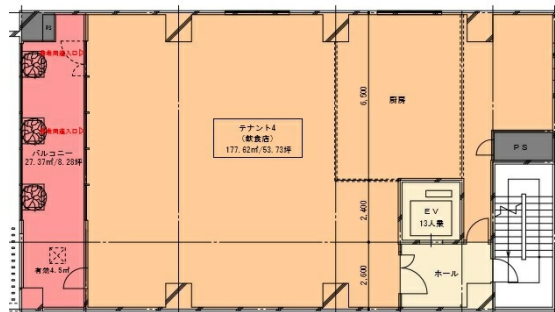

GLANZビル 4階52.16坪

福岡県福岡市中央区大名1-1-32

物件MAP

賃貸条件	
坪数	52.16坪
階数	4階
入居可能日	

ビル情報	
所在地	福岡県福岡市中央区大名1-1-32
最寄り駅	西鉄天神大牟田線 西鉄福岡(天神)駅 徒歩5分 福岡市営地下鉄空港線 天神駅 徒歩10分
エリア	天神・赤坂エリア
竣工	2017年1月
耐震	新耐震基準
階数	地上7階
用途	事務所/店舗
構造	RC造

設備情報	
エレベーター	1基
空調	個別空調
OAフロア	OAフロア
基準階天井高	
光ファイバー	
トイレ	無し
セキュリティ	
駐車場	無し