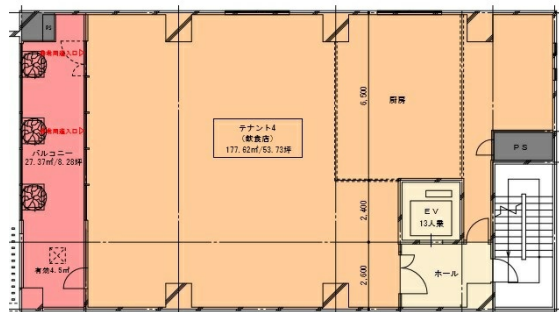

# GLANZビル 4階52.16坪

福岡県福岡市中央区大名1-1-32

## 物件MAP

賃貸条件	
坪数	52.16坪
階数	4階
入居可能日	

ビル情報	
所在地	福岡県福岡市中央区大名1-1-32
最寄り駅	西鉄天神大牟田線 西鉄福岡(天神)駅 徒歩5分 福岡市営地下鉄空港線 天神駅 徒歩10分
エリア	天神・赤坂エリア
竣工	2017年1月
耐震	新耐震基準
階数	地上7階
用途	事務所/店舗
構造	RC造

設備情報	
エレベーター	1基
空調	個別空調
OAフロア	OAフロア
基準階天井高	
光ファイバー	
トイレ	無し
セキュリティ	
駐車場	無し