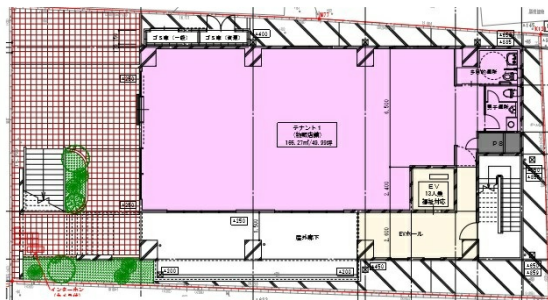

GLANZビル 1階49.3坪

福岡県福岡市中央区大名1-1-32

物件MAP

賃貸条件	
坪数	49.3坪
階数	1階
入居可能日	

ビル情報	
所在地	福岡県福岡市中央区大名1-1-32
最寄り駅	西鉄天神大牟田線 西鉄福岡(天神)駅 徒歩5分 福岡市営地下鉄空港線 天神駅 徒歩10分
エリア	天神・赤坂エリア
竣工	2017年1月
耐震	新耐震基準
階数	地上7階
用途	店舗
構造	RC造

設備情報	
エレベーター	1基
空調	個別空調
OAフロア	OAフロア
基準階天井高	
光ファイバー	
トイレ	無し
セキュリティ	
駐車場	無し